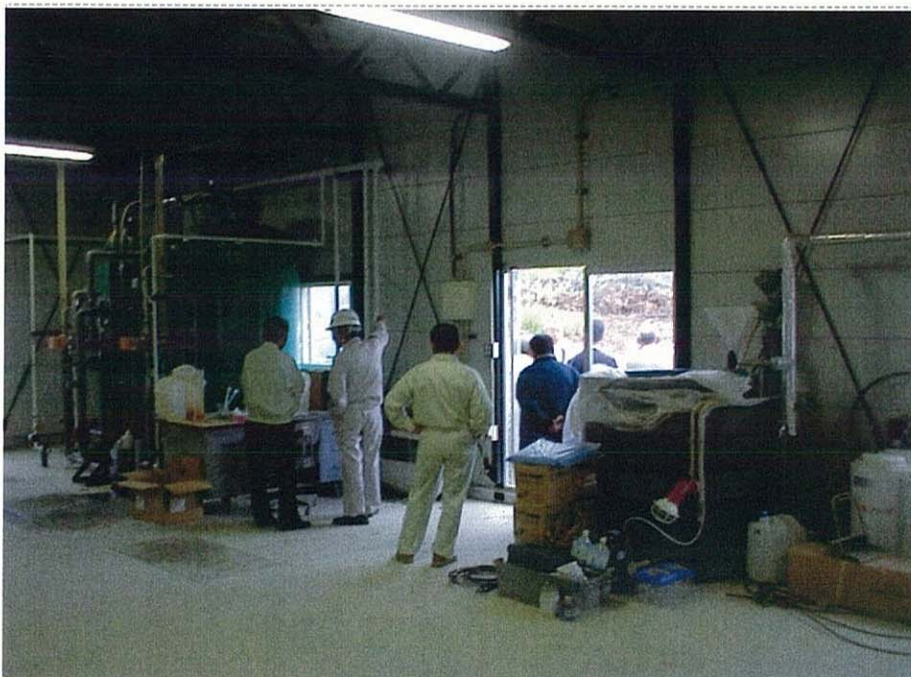

平成24年7月11日

聖化溜池支線組合
処分場見学会
水処理施設